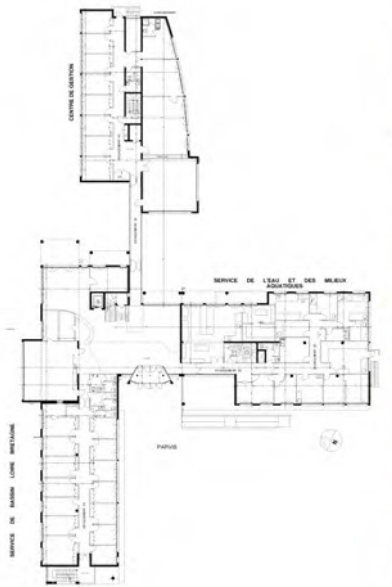

DIREN centre

Création de bureaux et de laboratoires.

• Orléans- la source (45)

Bureaux

ATELIER CARRÉ D'ARCHE ARCHITECTES (18)

Maitre d'ouvrage : DIREN CENTRE

Date : 1997

Coût : 1 830 000€ HT

Surface : 4 066m²

Programme : Créations de bureaux et de laboratoires.